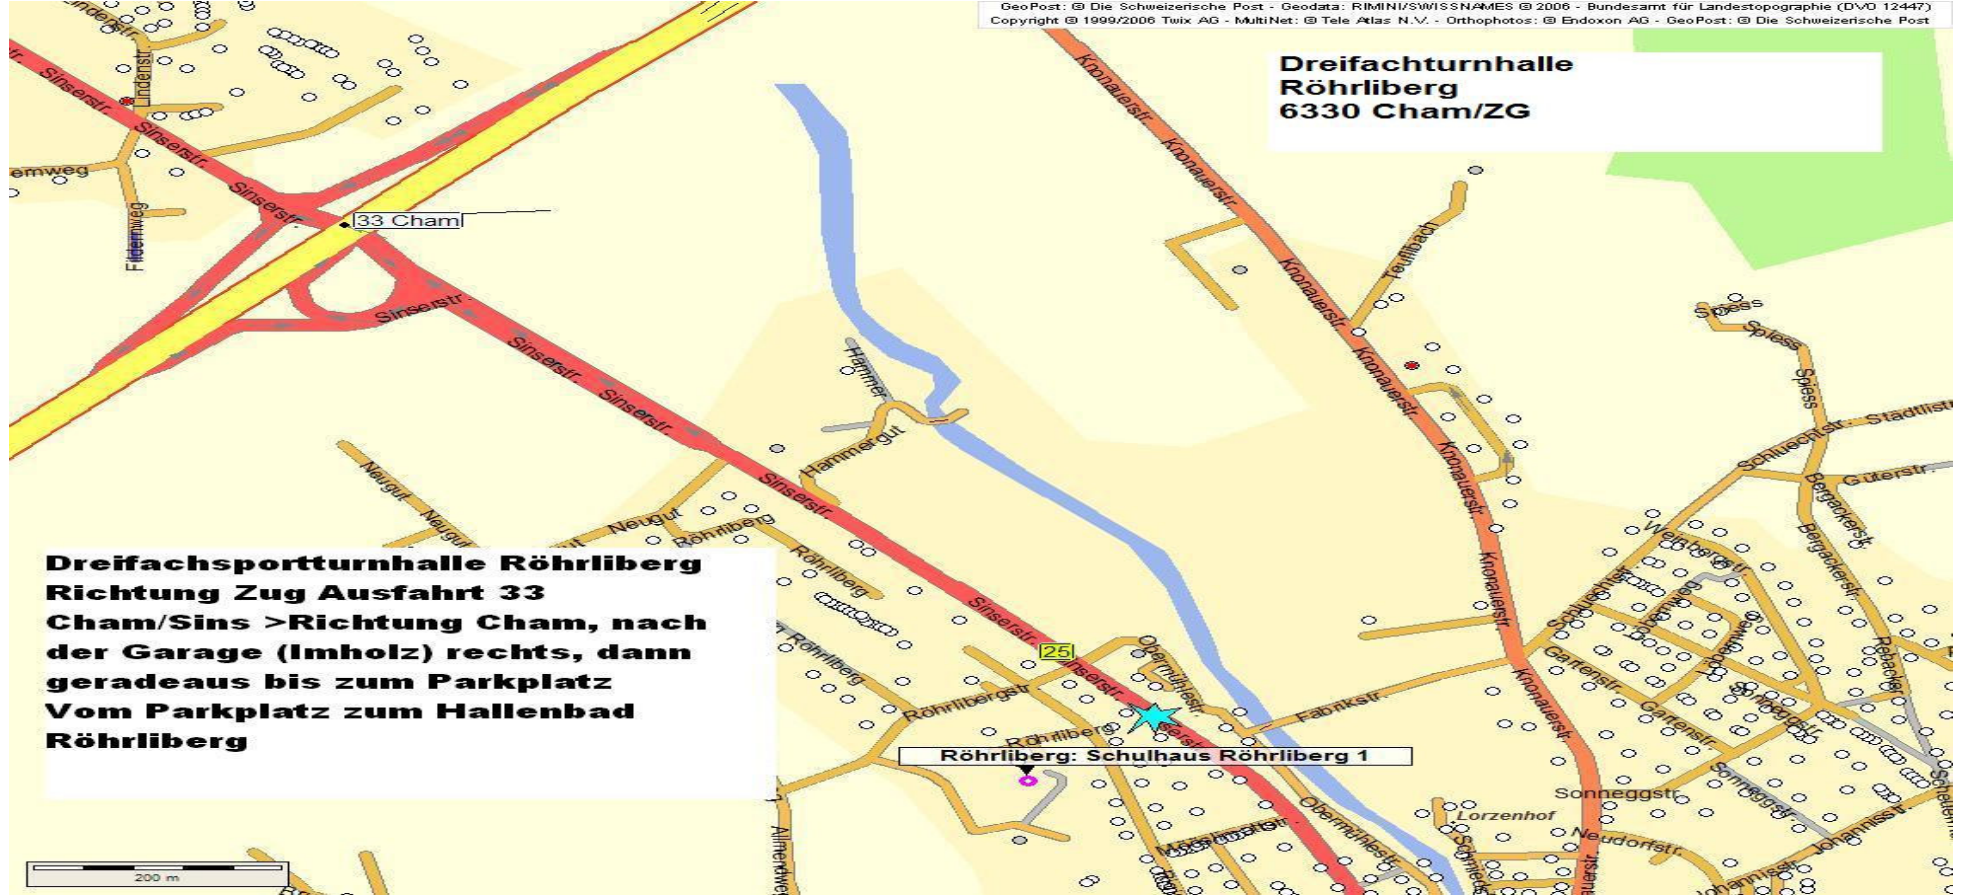

Cham இலிருந்து வெளியேறி Cham என்ற இடத்தை நோக்கி செல்லும் வழியில் Imholz Garage/பெற்றோல் நிலையம் BPக்கு மிக அருகாமையில் இடது பக்கமாக Schulhaus Röhrliberg ஐ நோக்கி வரும்பொழுது 600 மீற்றரில் வாகனத்தரிப்பிடத்திற்கு வந்தடையலாம். அதிலிருந்து 5 நிமிட நடைதூரத்தில் Hallenbad / Dreifachturnhalle வந்தடையலாம்.